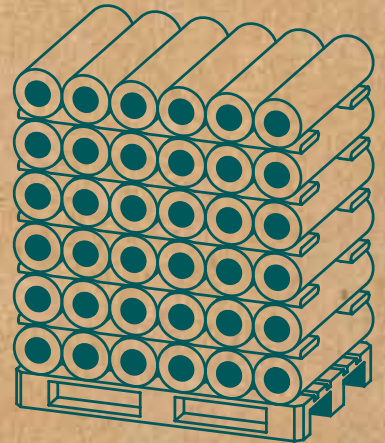

ROLLENSTAPEL- PLATTEN

Unsere leichten Rollenstapelplatten sind ideal, wenn Sie auf der Suche nach einer Lösung für eine optimale Raumausnutzung und einen schonenden Transport Ihrer Waren sind. Durch die formschlüssige Anordnung der Rollen, das niedrige Eigengewicht sind unsere Rollenstapelplatten perfekt für genau diese Einsatzbereiche.

ROLLENSTAPEL- PLATTEN

SPEZIFIKATION

- Größe** | Für Euro- und Einwegplatten
Muldengröße | Auf Stapelbild anpassbar
Material | Nach Einsatz und Verwendung

| 1 |

| 2 |

| 3 |

1 Rollenstapelplatte | 2 Palette mit Rollenpyramide | 3 Palette mit Rollenturm