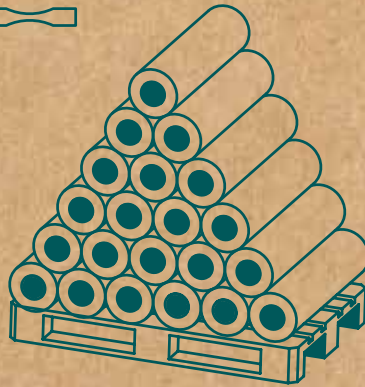

ROLLENSTAPEL- PLATTEN

Unsere leichten Rollenstapelplatten sind ideal, wenn Sie auf der Suche nach einer Lösung für eine optimale Raumausnutzung und einen schonenden Transport Ihrer Waren sind. Durch die formschlüssige Anordnung der Rollen, das niedrige Eigengewicht sind unsere Rollenstapelplatten perfekt für genau diese Einsatzbereiche.

ROLLENSTAPEL- PLATTEN

SPEZIFIKATION

- Größe** | Für Euro- und Einwegplatten
Muldengröße | Auf Stapelbild anpassbar
Material | Nach Einsatz und Verwendung

| 1 |

| 2 |

| 3 |

1 Rollenstapelplatte | 2 Palette mit Rollenpyramide | 3 Palette mit Rollenturm